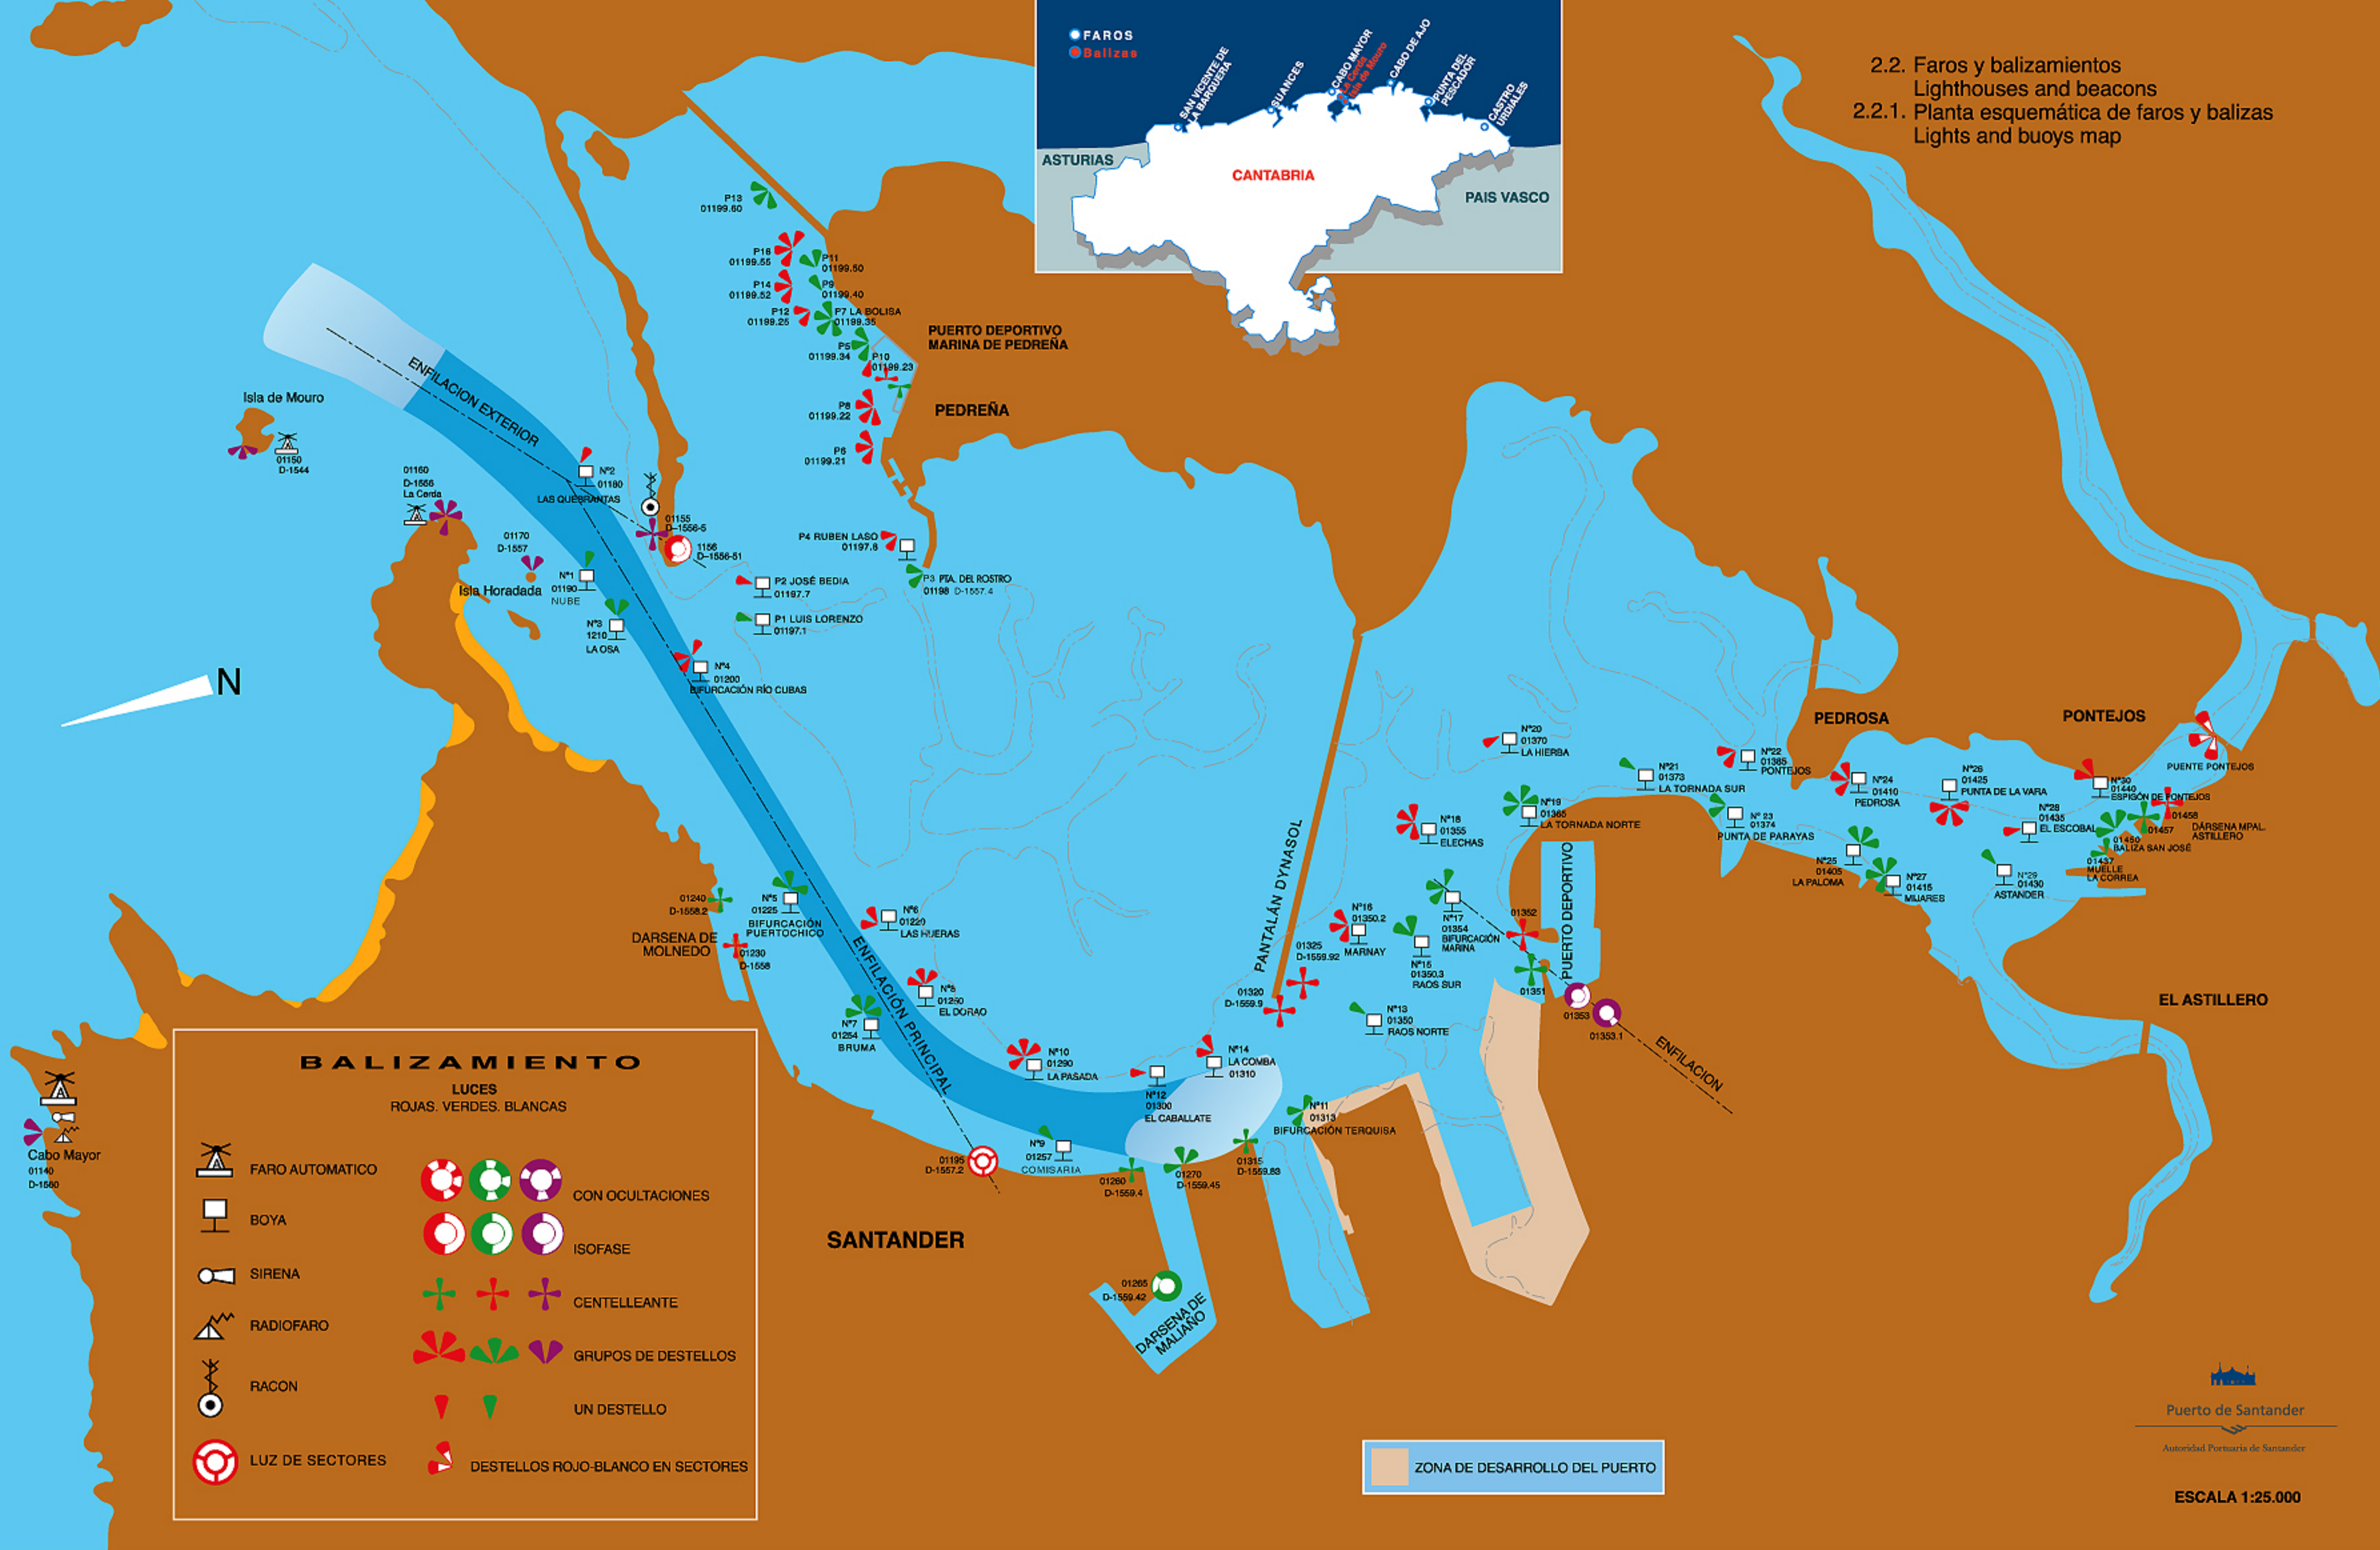

2.2. Faros y balizamientos
Lighthouses and beacons
2.2.1. Planta esquemática de faros y balizas
Lights and buoys map

BALIZAMIENTO

LUCES
ROJAS, VERDES, BLANCAS

	FARO AUTOMATICO		CON OCULTACIONES
	BOYA		ISOFASE
	SIRENA		CENTELLEANTE
	RADIOFARO		GRUPOS DE DESTELLOS
	RACON		UN DESTELLO
	LUZ DE SECTORES		DESTELLOS ROJO-BLANCO EN SECTORES

ZONA DE DESARROLLO DEL PUERTO